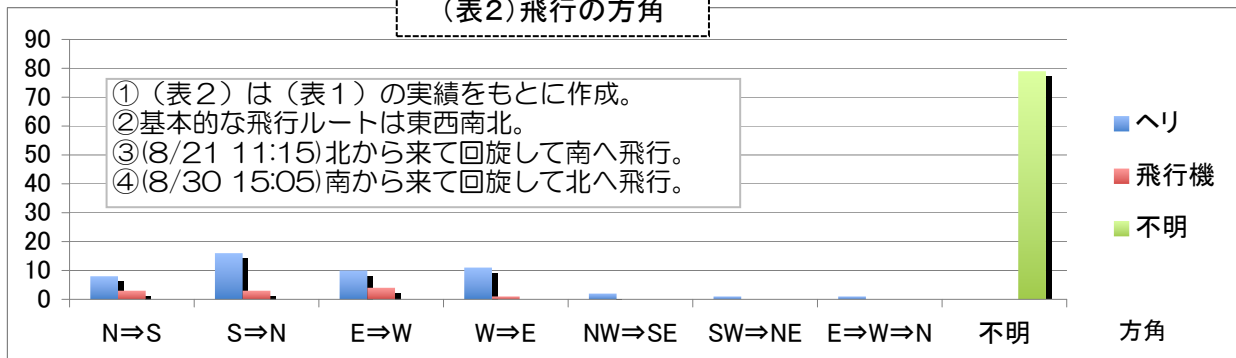

台数

(表1) 日別の観測実績

(表2) 飛行の方角

(表3) 飛行時間帯