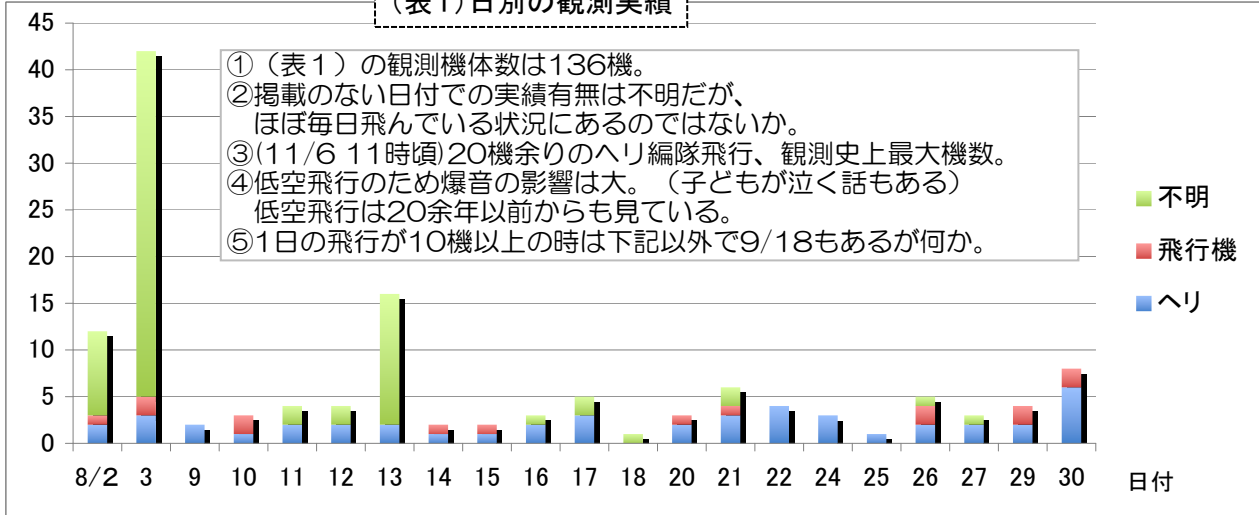

台数

(表1) 日別の観測実績

(表2) 飛行の方角

(表3) 飛行時間帯